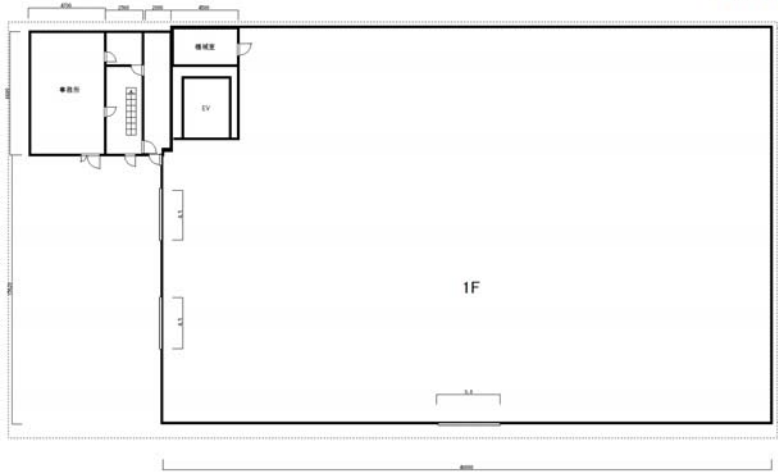

倉庫内(2階)

倉庫内(中2階)

倉庫内(1階)

倉庫内(2階)

- 3階建て
- センター総坪数 887坪
- 内訳 倉庫 847坪
- 事務所 40坪
- 坪数 847坪
- 天井高 5m
- 床荷重 5t

戸田流通加工センター

案内図

戸田流通加工センター
 埼玉県戸田市新曽南3-16-14
 TEL. 048-434-5733
 FAX . 048-434-5771